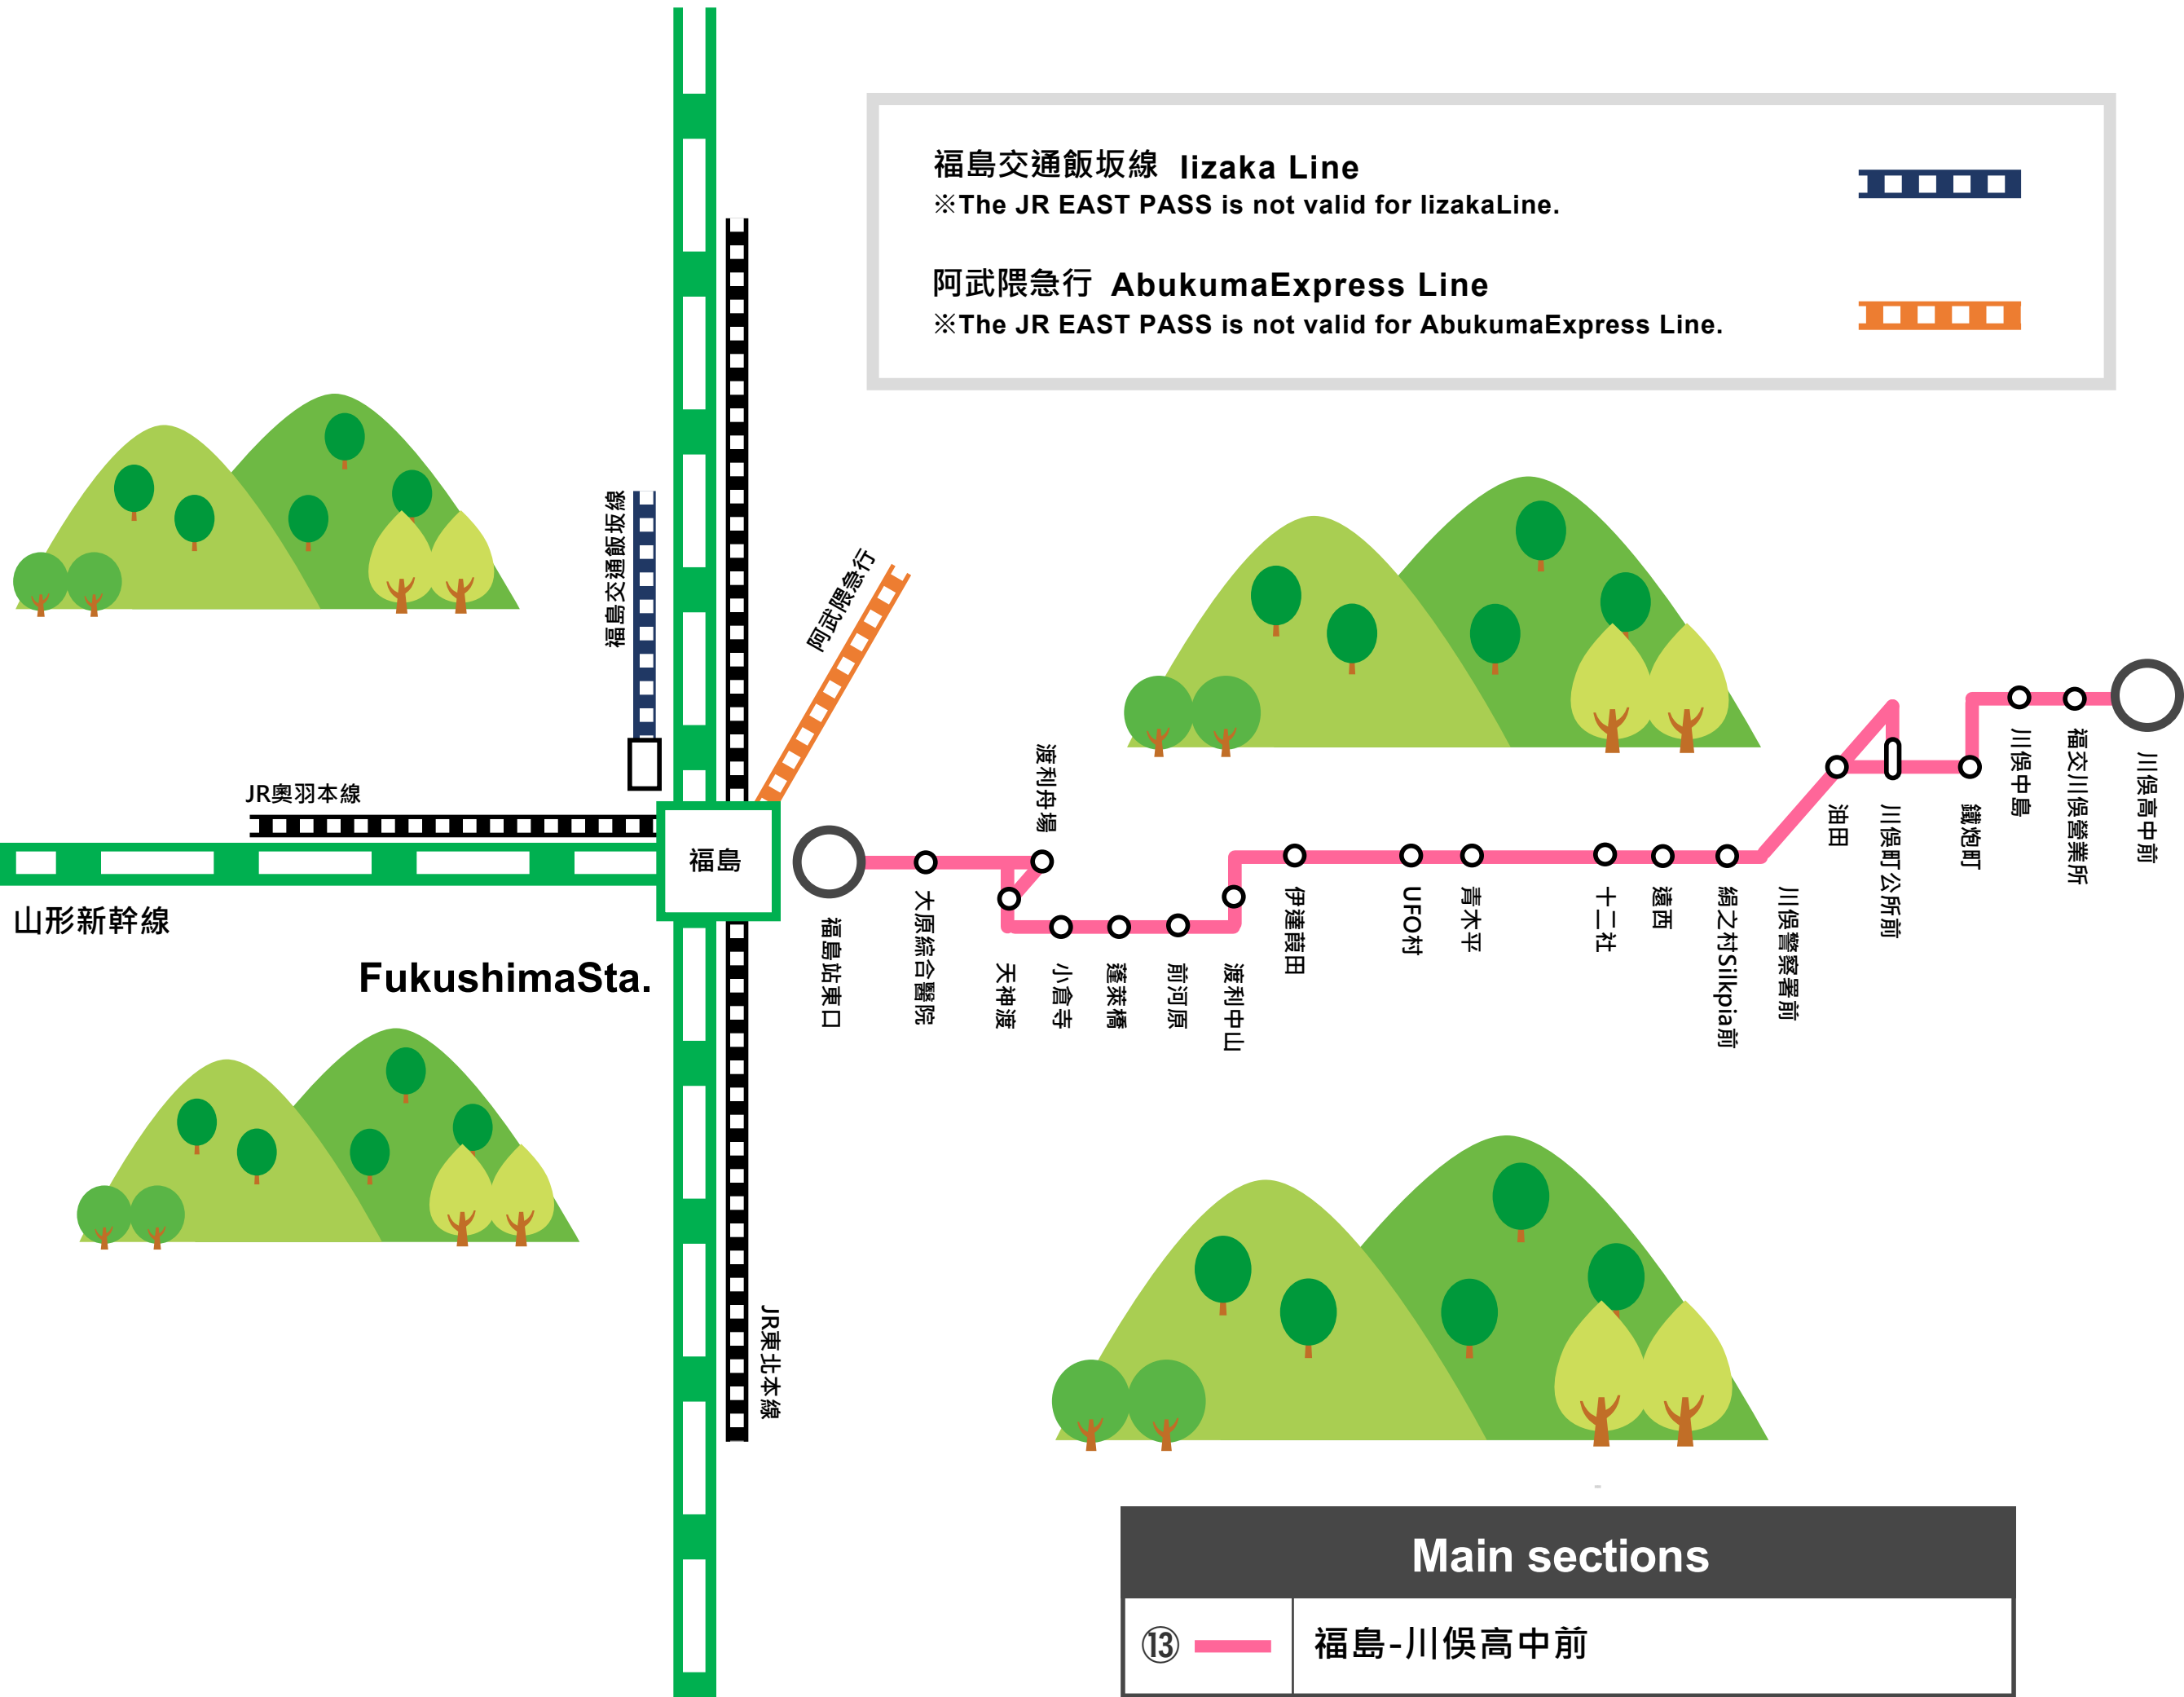

東北新幹線

JR奥羽本線

福島交通飯坂線

阿武隈急行

福島

福島站東口

大原綜合醫院

天神渡

小倉寺

蓬萊橋

前河原

渡利中山

伊達葭田

UFO村

青木平

十二社

遠西

絹之村Silkipia前

川俣警察署前

油田

川俣町公所前

鐵炮町

川俣中島

福交川俣營業所

川俣高中前

FukushimaSta.

JR東北本線

山形新幹線