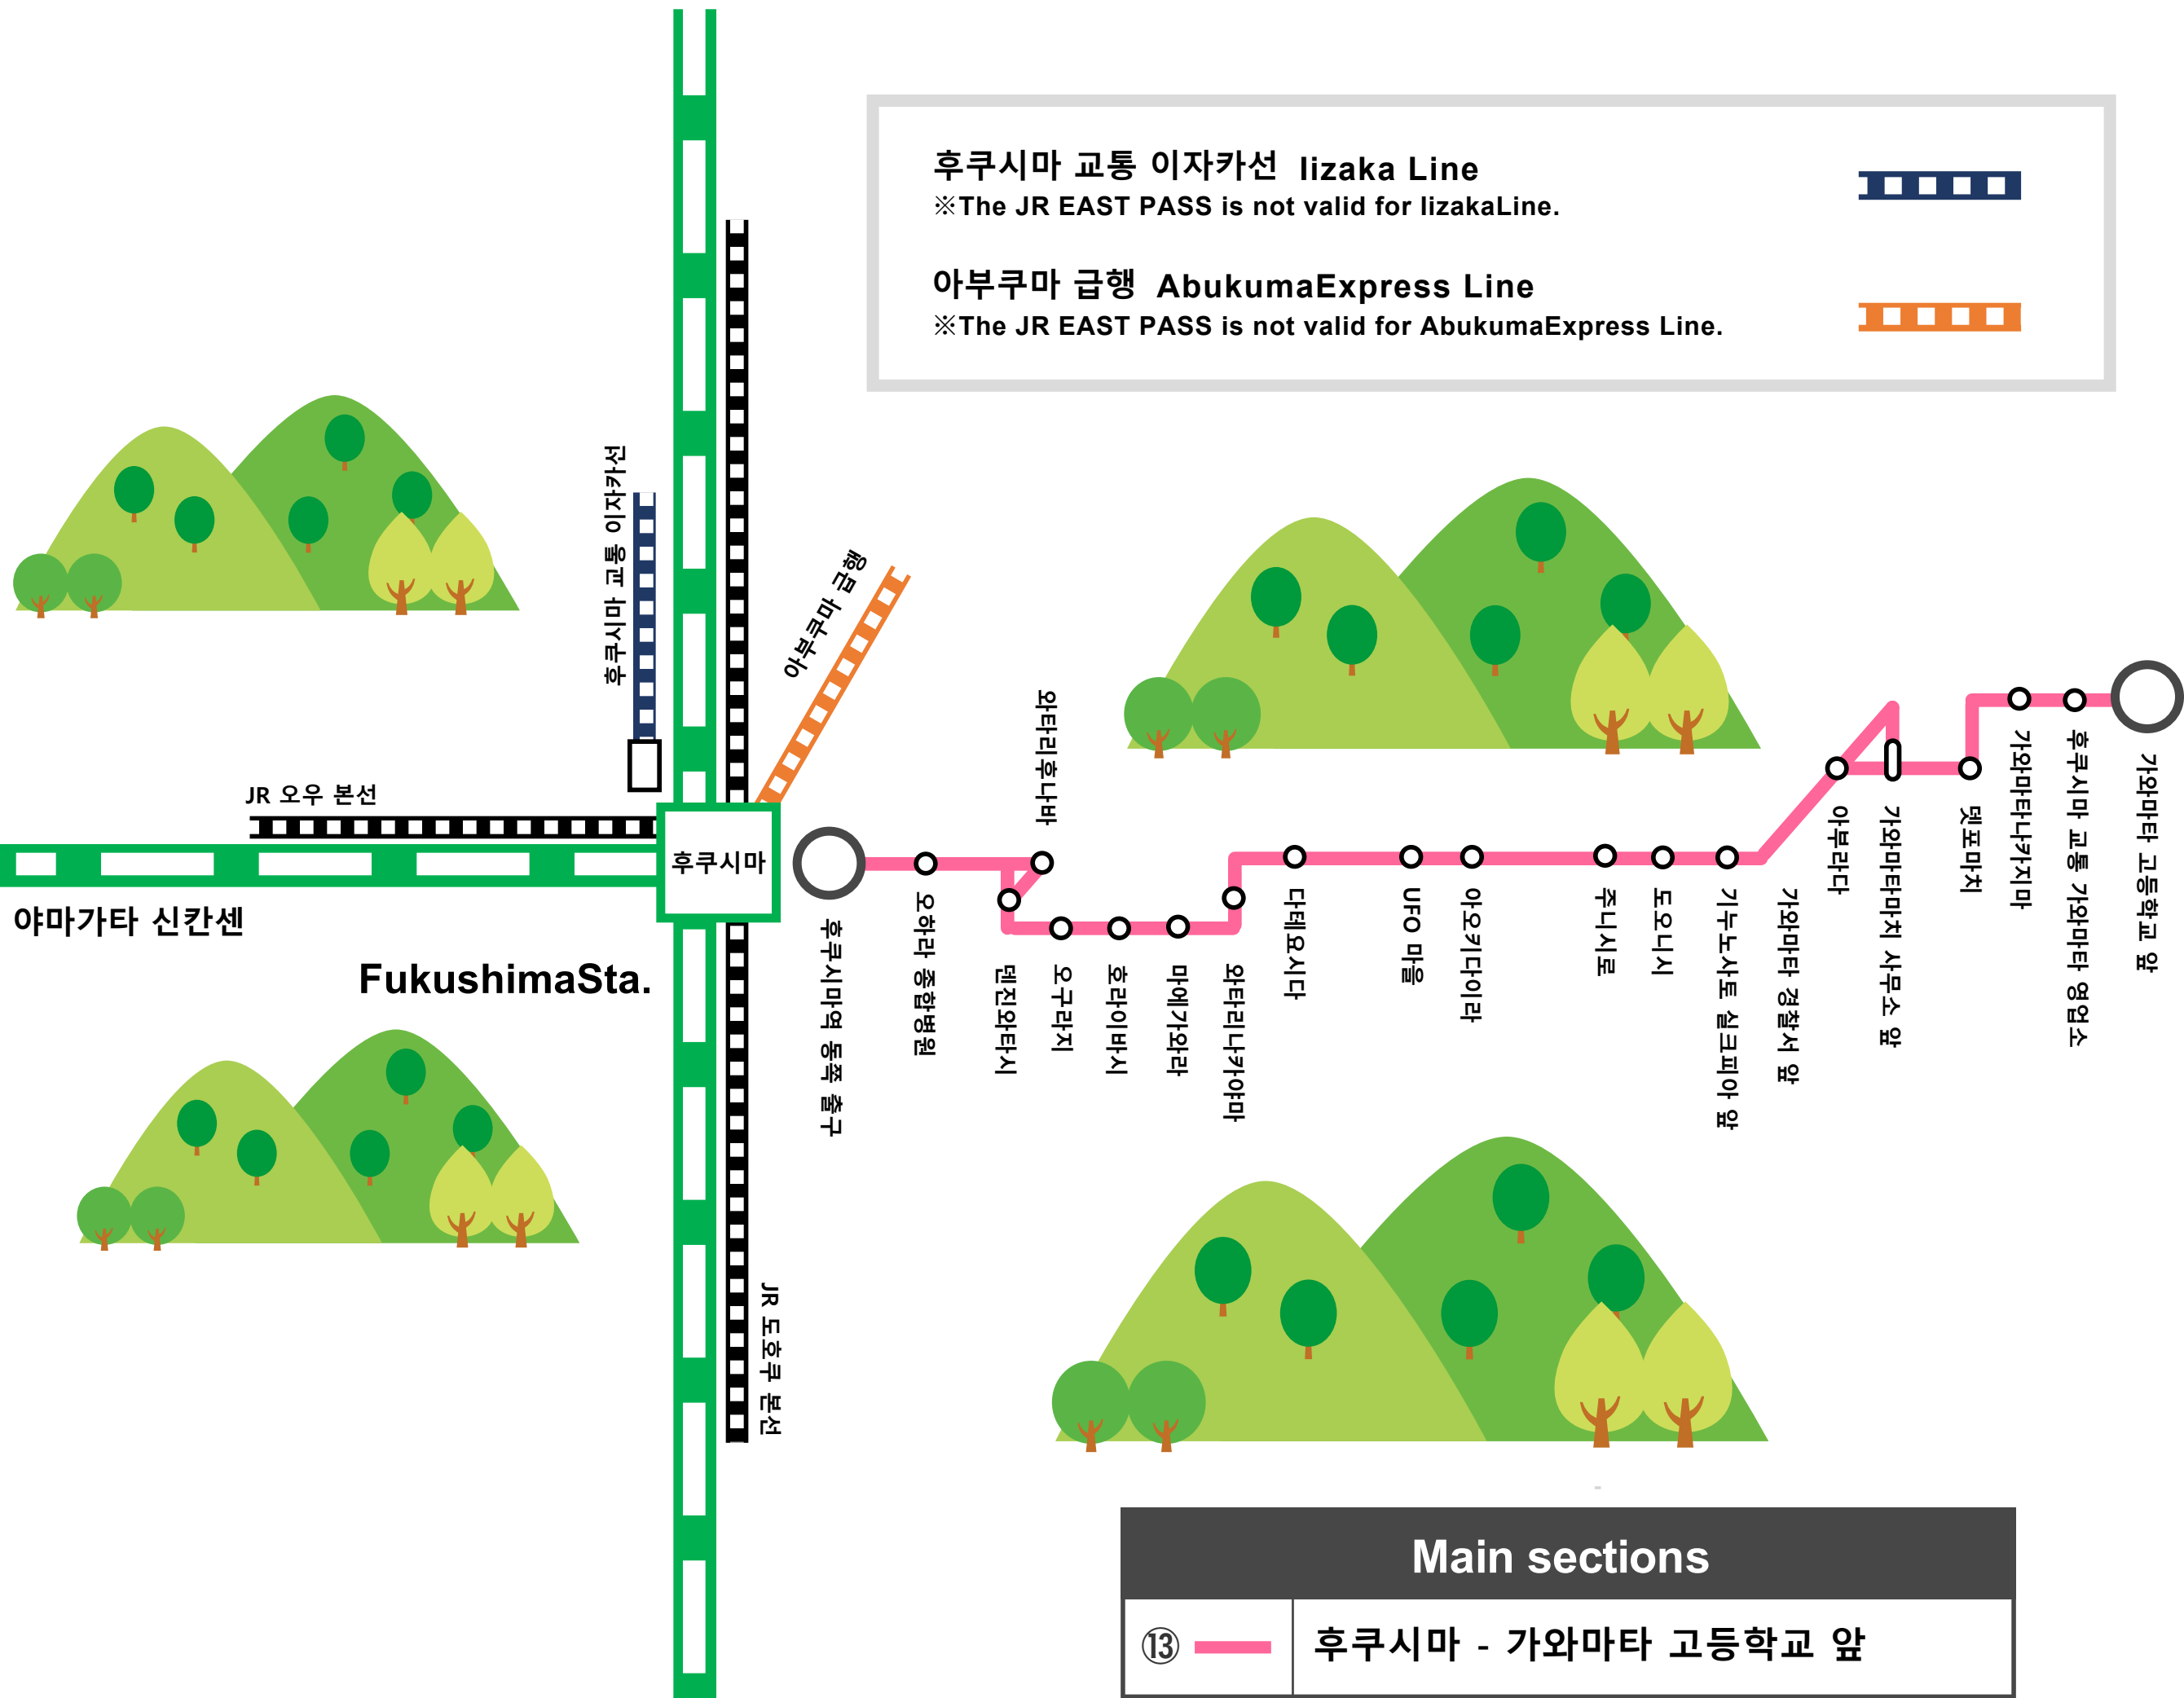

# 도호쿠 신칸센

JR 오우 본선

후쿠시마 교통 이자카선

아부쿠마 급행

야마가타 신칸센

FukushimaSta.

JR 도호쿠 본선

후쿠시마

후쿠시마역 동쪽 출구

오하라 종합병원

덴진와타시

오구라지

호라이바시

미에가와라

와타리나카야마

다테요시다

UFO 마을

아오키다이라

주니시로

도오니시

기누노사토 실크피아 앞

가와мата 경찰서 앞

아부라다

가와мата마치 사무소 앞

멧포마치

가와мата나카지마

후쿠시마 교통 가와мата 영업소

가와мата 고등학교 앞