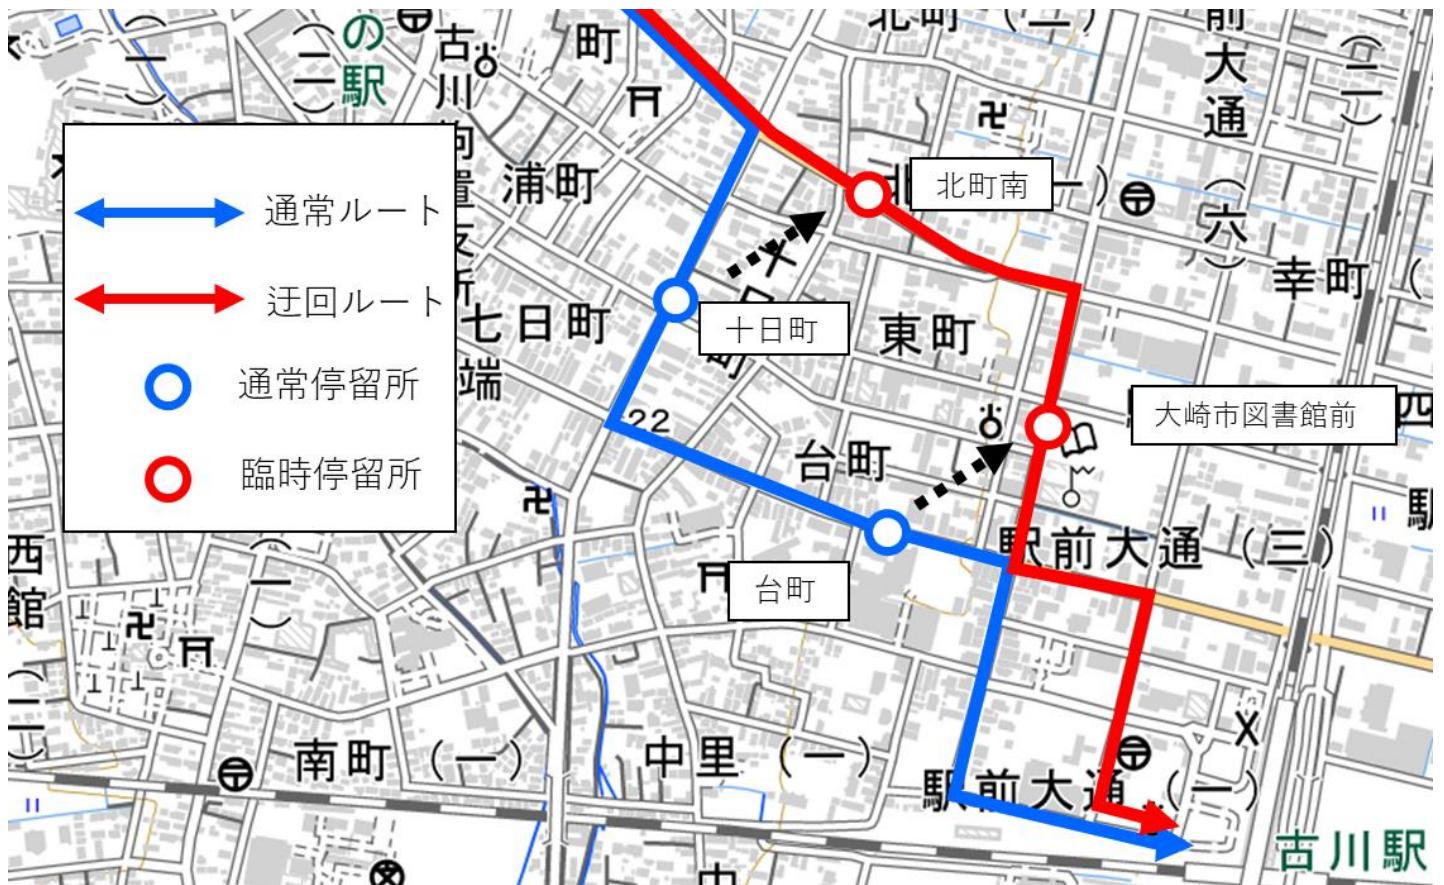

おしらせ

おおさき古川まつりの交通規制に
ともなう迂回運行のため、

**8月3、4日11時～22時の間、
「台町」「十日町」は臨時バス停を
使用します。**

ジェイアールバス東北(株)仙台支店