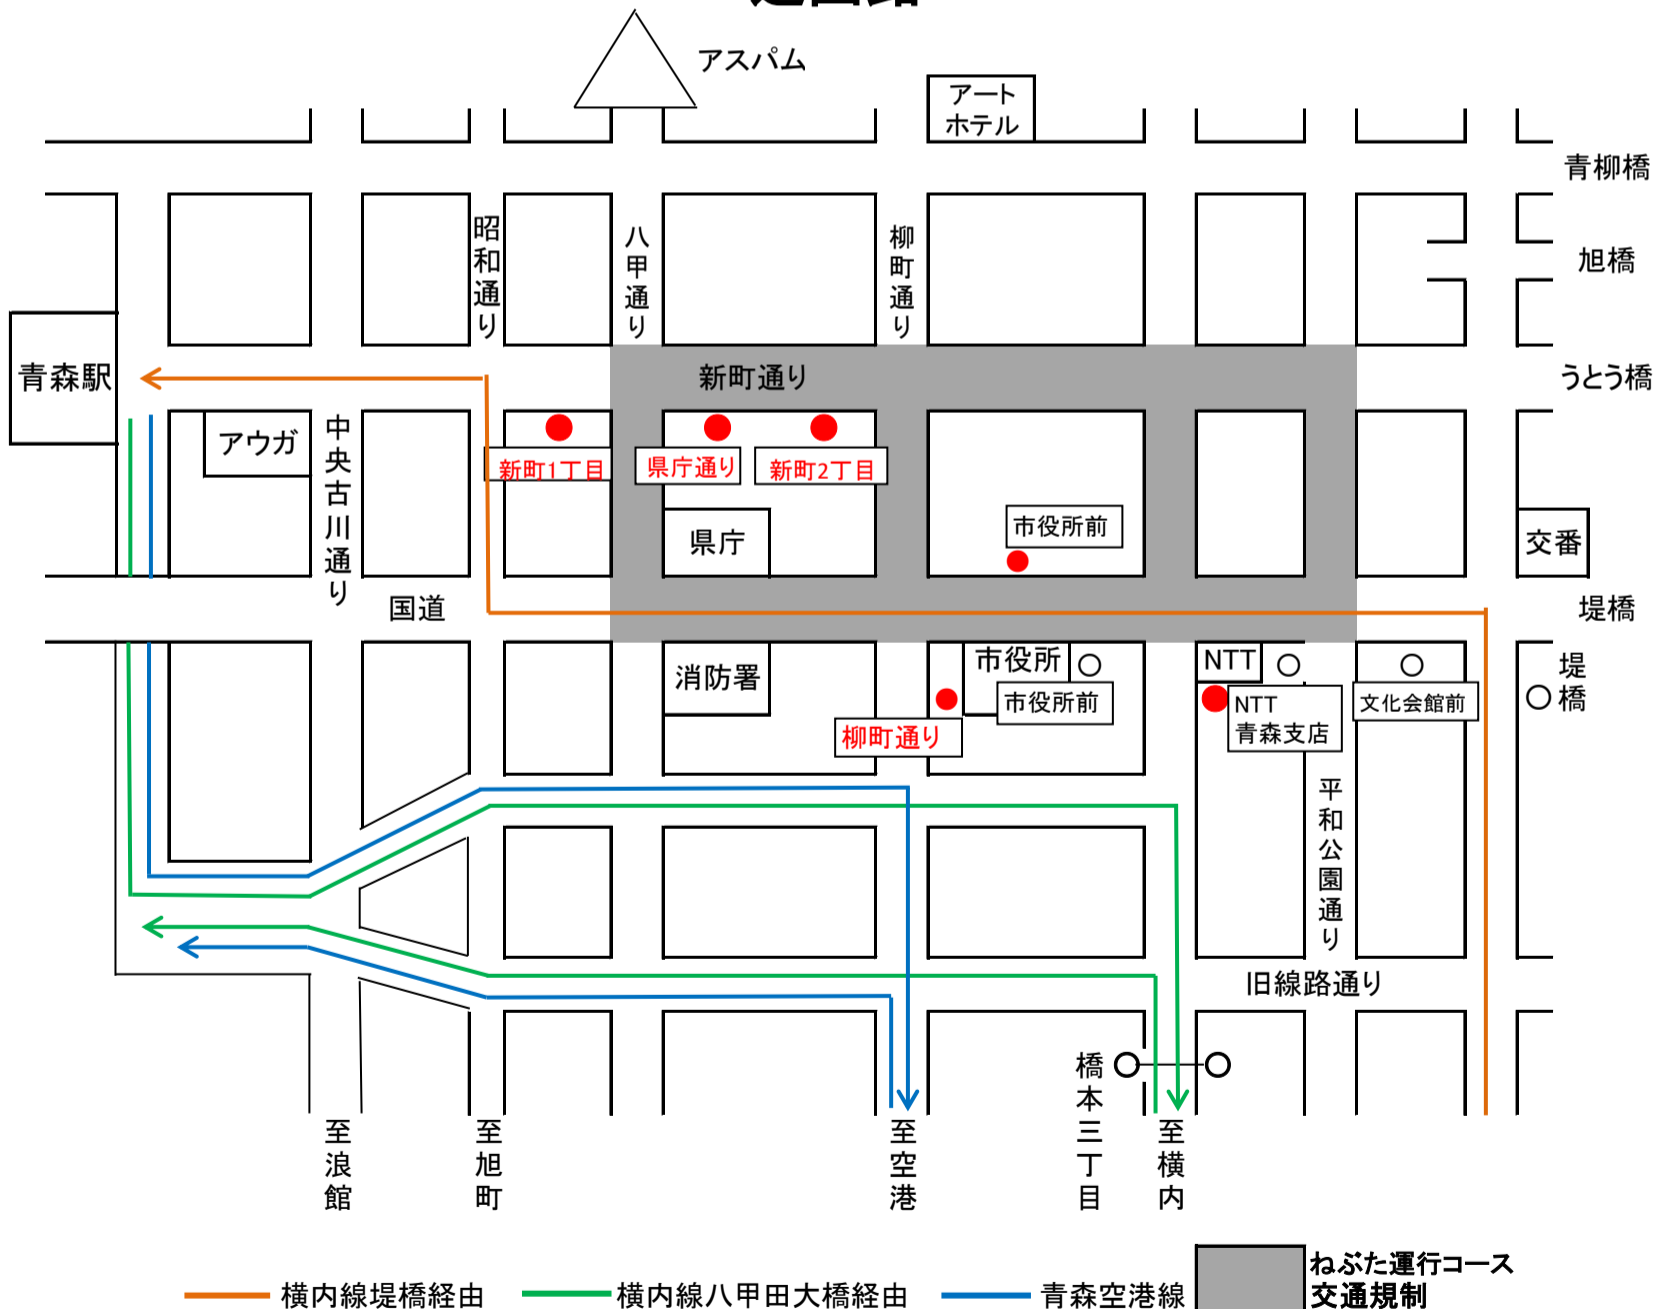

お知らせ

青森ねぶた祭りの交通規制に伴い、下記の通り運行経路を変更いたします。

期間 8月2日～6日 18:00頃～21:30頃まで
8月7日 12:00頃～15:00頃まで

青森空港線 新町1丁目・県庁通り・新町2丁目・柳町通りの各バス停は**休止となります。**
(迂回運行時間中は乗車、降車出来ません。)

横内線
(八甲田大橋経由) 新町1丁目・県庁通り・新町2丁目・市役所前・NTT青森支店前の各バス停は**休止となります。**
(迂回運行時間中は乗車、降車出来ません。)

横内線
(堤橋経由)
・青森駅17:20発公立大行き ⇒ 通常運行
・モヤヒルズ17:00発青森駅行き
⇒ モヤヒルズ～市役所前は通常運行
新町1丁目・県庁通り・新町2丁目の各バス停は**休止となります。**
(乗車、降車出来ません。)

迂回路

●印のバス停は、休止バス停です。

※係員の指示に従いますので、交通規制に多少の変更が生じた場合はご了承ください。